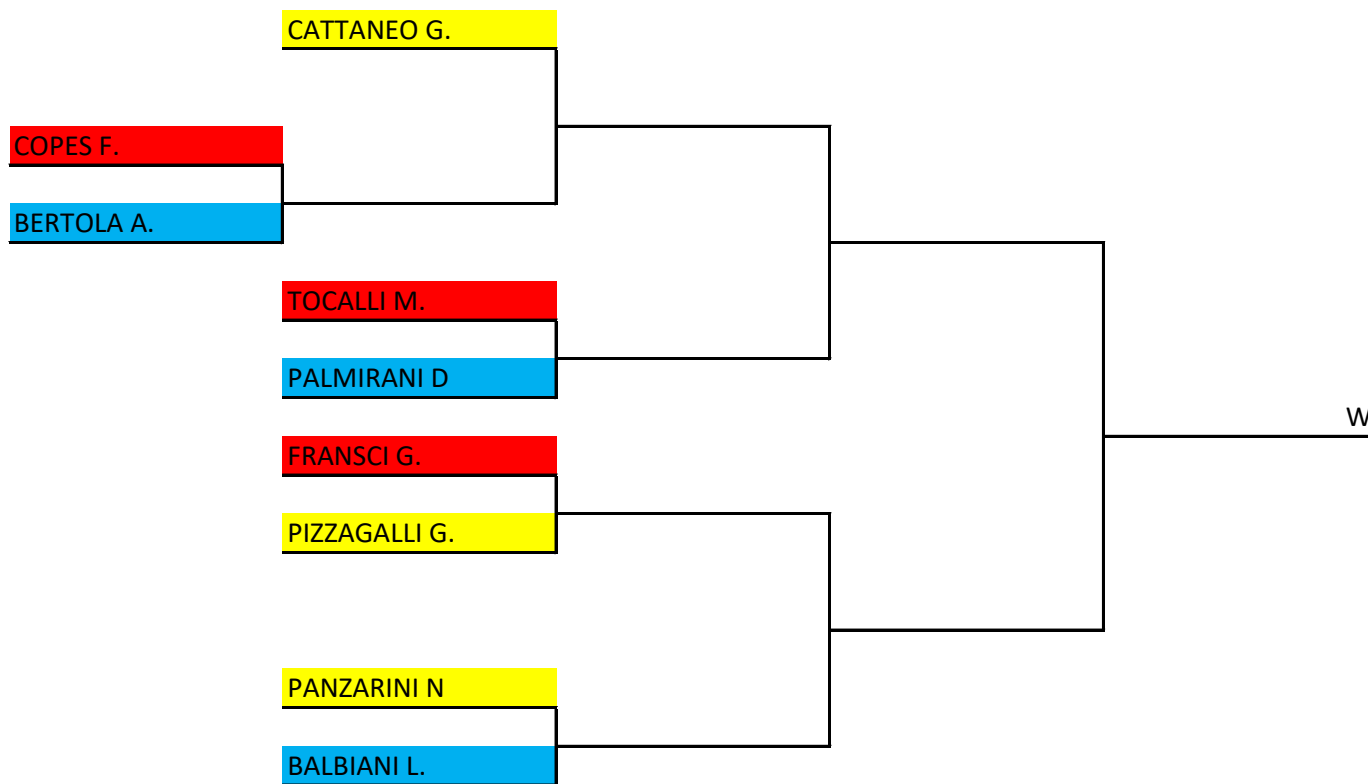

NEXT GEN TABELLONE FINALE

TORNEO RODEO 2 SET SU 3 (TERZO SET T.B. 10) 40 PARI PUNTO SECCO